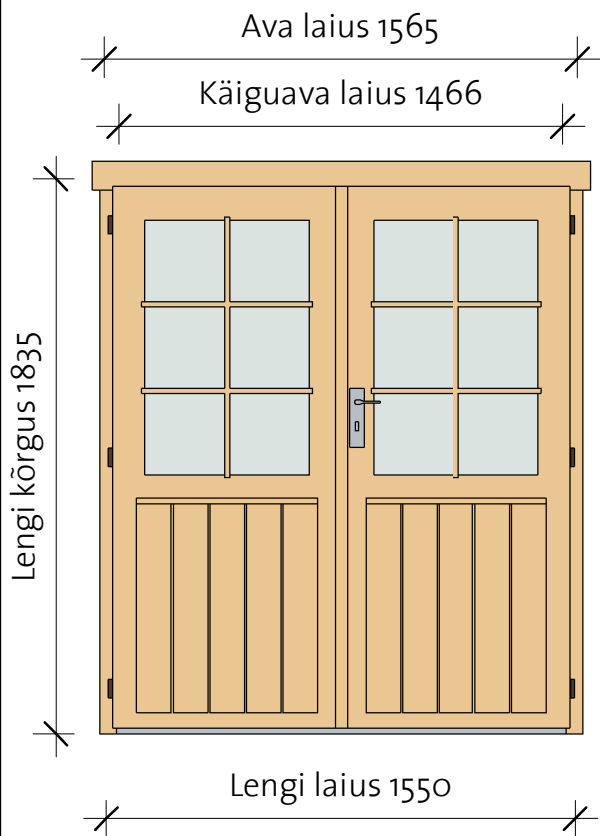

Classic double doors 40

Classic double door 20 right

VIKTRÄ

Parem / Vaade väljast

Parem / Vaade seest

- Lengi sügavus 40 mm
- Materjal - liimpuit, kuusk
- Piirdelauad kahel pool
- Külgmised piirdelauad lengi alumise servaga tasa
- Avaneb väljapoole
- Klaaspakett 3-6-3 mm
- Mantel uks

- Polthinged
- Lukustatav
- Prosspulgad
- Lävepakk roostevabast plekist
- Tihend

Classic double door 20

Model	Type	Width	Height
CDD20R	Classic double door 20 right	1550	1835
DCB6	Door crossbar 6		2X