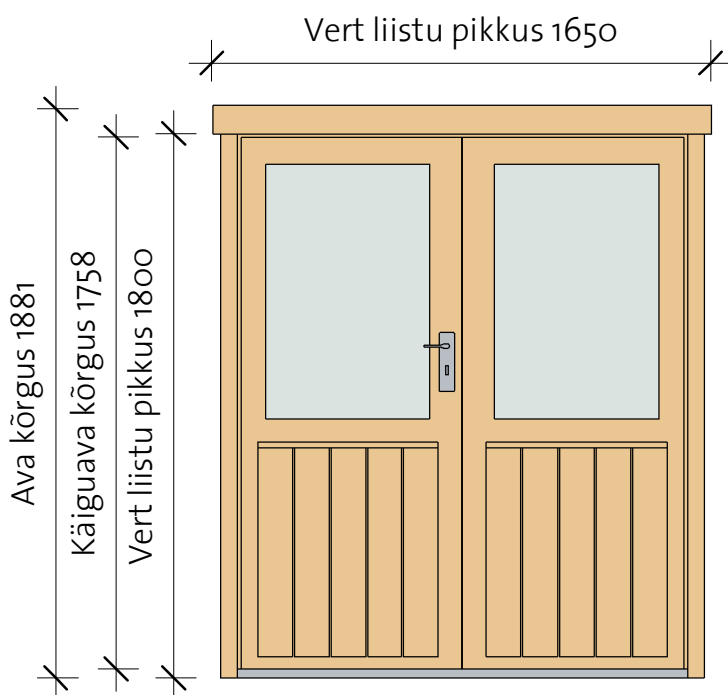

Classic double doors 40

Classic double door 20 right

VIKTRÄ

Parem / Vaade väljast

Parem / Vaade seest

- Lengi sügavus 40 mm
- Materjal - liimpuit, kuusk
- Piirdelauad kahel pool
- Külgmised piirdelauad lengi alumise servaga tasa
- Avaneb väljapoole
- Klaaspakett 3-6-3 mm
- Mantel uks

- Polthinged
- Lukustatav
- Prosspulgad
- Lävepakk roostevabast plekist
- Tihend

Classic double door 20

Model	Type	Width	Height
CDD20R	Classic double door 20 right	1550	1835
DCB6	Door crossbar 6		2X